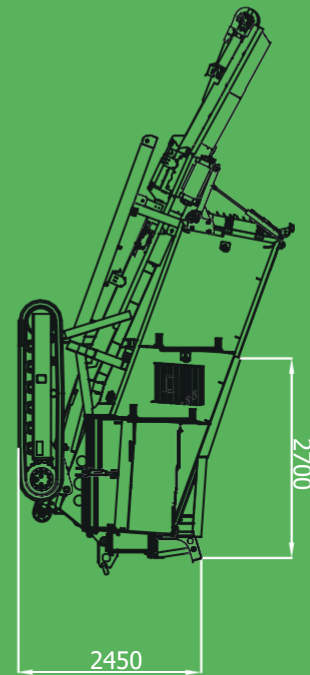

U tohoto dvou hřídelového drtiče lze zvolit ovládací program v závislosti na typu drceného materiálu.

1. DRTIČ
2. NÁSYPKA
3. MOTOR
4. PÁS
5. PODVOZEK

Shredder KROKODILE může drtit nejrůznější stavební materiály jako je beton, železobeton, kamenivo, asfalt a další. Po jednoduché výměně drtících hřídelí lze stroj použít na drcení dřeva nebo dřevěného odpadu a podobné materiály.

20 t/h DŘEVO

60 mm až 150 mm

2.3mc./yd

MATERIÁLOVÝ PÁS

NAFTOVÝ MOTOR

VOLVO PENTA 160 kW / 220HP

Stage V

HMOTNOST

14.000 kg

STANDARDNÍ STROJ

Dálkové radiové & kabelové ovládání

NA PŘÁNÍ

Magnetický pás nad hlavním pásem

Zvedací a sklápěcí systém magnetického pásu

Zadní sklápná násypka - doporučeno na drcení dřeva

PEPOS