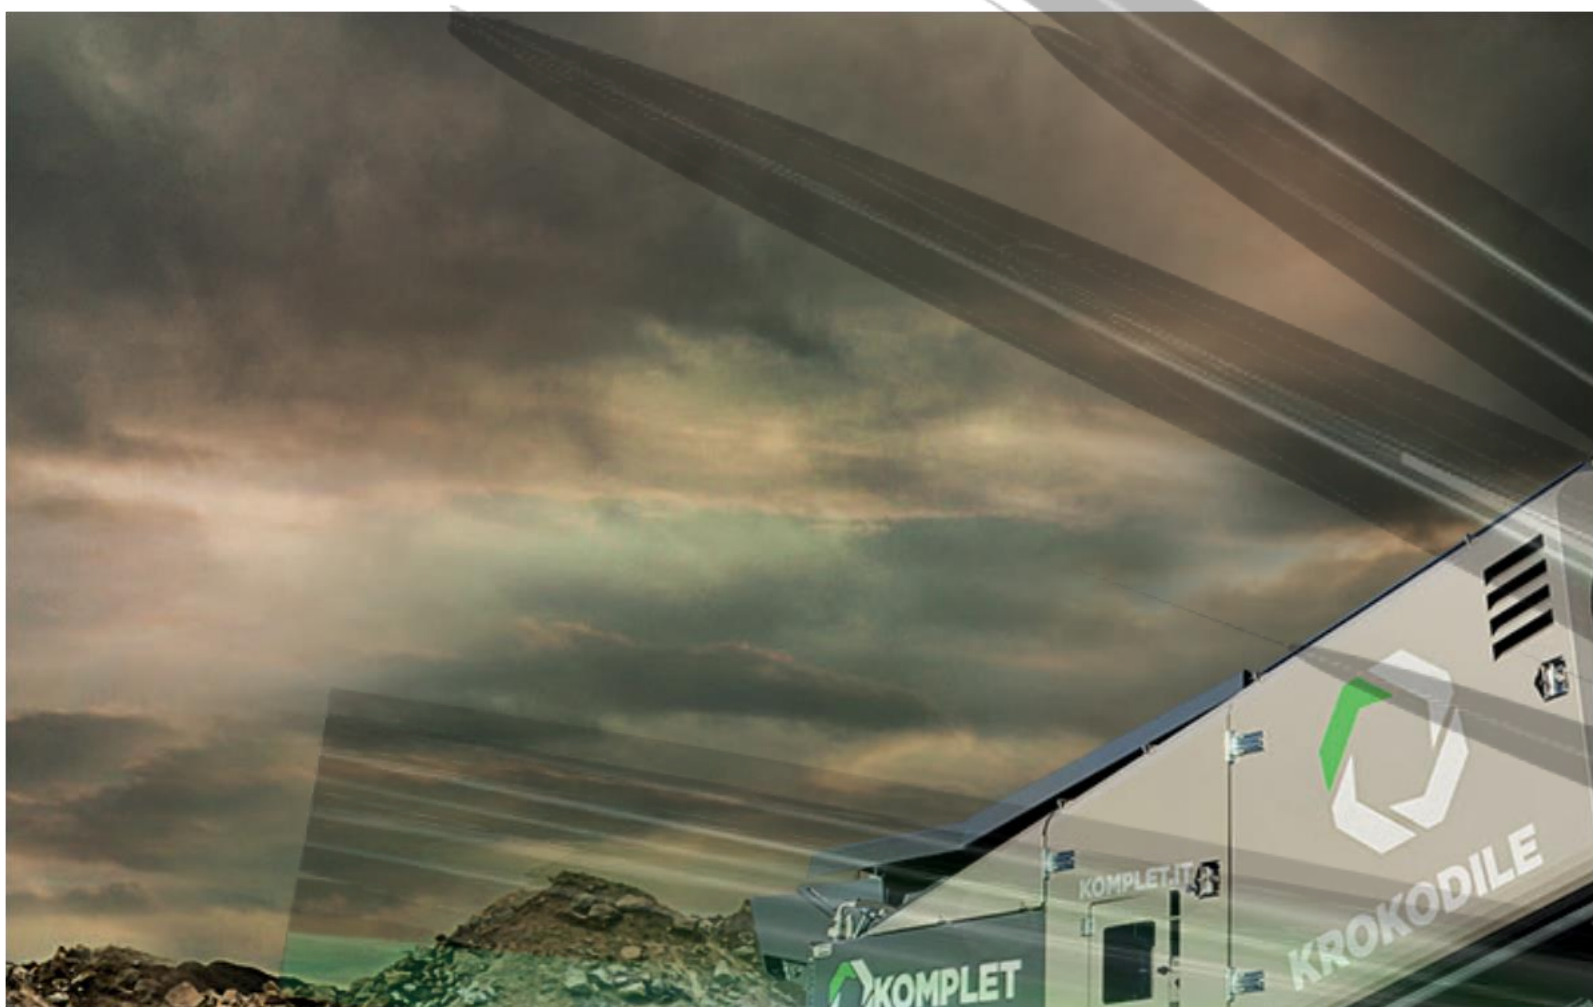

KROKODILE
TECHNICKÉ ÚDAJE

KROKODILE

Flexibilní, výkonný, ekonomický. Drtič KROKODILE přináší všechny výhody mobilního drcení při zachování extrémní kompaktnosti. Tento všestranný stroj díky své robustnosti a výkonnému motoru drtí i nejnáročnější materiály.

U tohoto dvou hřídelového drtiče lze zvolit ovládací program v závislosti na typu drceného materiálu.

1. DRTIČ
2. NÁSYPKA
3. MOTOR
4. PÁS
5. PODVOZEK

Shredder KROKODILE může drtit nejrůznější stavební materiály jako je beton, železobeton, kamenivo, asfalt a další. Po jednoduché výměně drtících hřídelí lze stroj použít na drcení dřeva nebo dřevěného odpadu a podobné materiály.

KROKODILE přináší jedinečný drtící výkon. A nastavuje nové standardy ve své hmotnostní kategorii.

System drcení zahrnuje dvě protichůdně rotující hřídele s proměnlivými otáčkami v závislosti na tuhosti a odporu drceného materiálu. Díky tomu je docíleno jedinečné rychlosti a drtící síly.

14.000 kg

STANDARDNÍ STROJ

Dálkové radiové & kabelové ovládání

NA PŘÁNÍ

Magnetický pás nad hlavním pásem

Zvedací a sklápěcí systém magnetického pásu

Zadní sklápná násypka - doporučeno na drcení dřeva

PEPOS