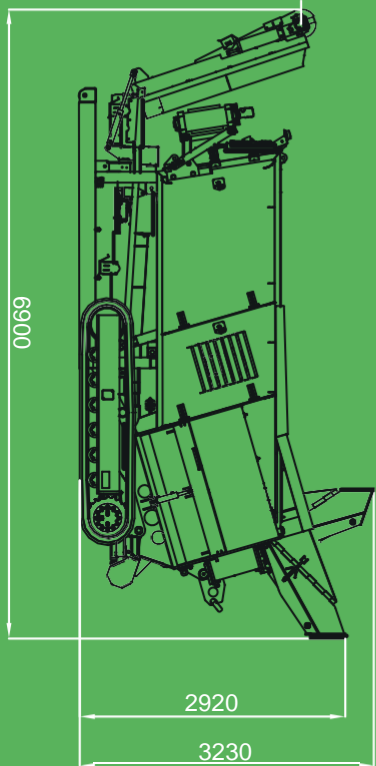

U tohoto dvou hřídelového drtiče lze zvolit ovládací program v závislosti na typu drceného materiálu.

1. DRTIČ
2. NÁSYPKA
3. MOTOR
4. PÁS
5. PODVOZEK

Shredder KROKODILE může drtit nejrůznější stavební materiály jako je beton, železobeton, kamenivo, asfalt a další. Po jednoduché výměně drtících hřídelí lze stroj použít na drcení dřeva nebo dřevěného odpadu a podobné materiály.

20 t/h DŘEVO

60 mm až 150 mm

2.3mc./yd

MATERIÁLOVÝ PÁS

NAFTOVÝ MOTOR

VOLVO PENTA 160 kW / 220HP

Stage V

HMOTNOST

14.000 kg

STANDARDNÍ STROJ

Dálkové radiové & kabelové ovládání

NA PŘÁNÍ

Magnetický pás nad hlavním pásem

Zvedací a sklápěcí systém magnetického pásu

Zadní sklápná násypka - doporučeno na drcení dřeva

PEPOS