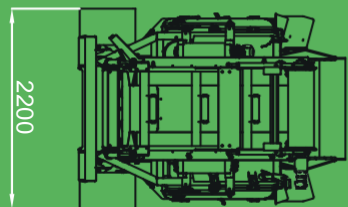

14.000 kg

STANDARDNÍ STROJ

Dálkové radiové & kabelové ovládání

NA PŘÁNÍ

Magnetický pás nad hlavním pásem

Zvedací a sklápěcí systém magnetického pásu

Zadní sklápná násypka - doporučeno na drcení dřeva

PEPOS