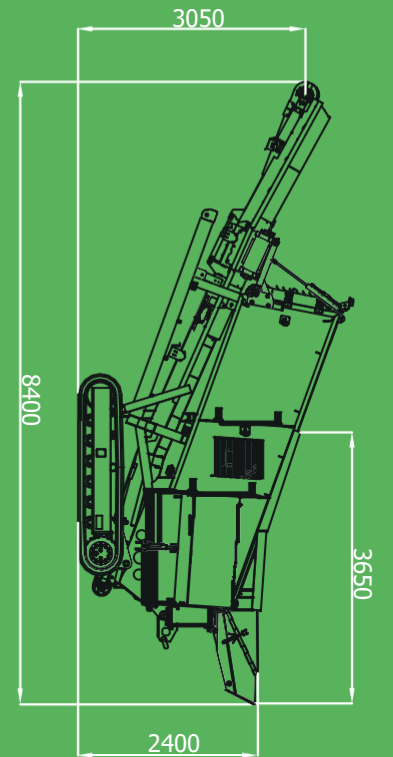

TECHNICKÉ ÚDAJE

HŘÍDELE

1500 mm X 2

0-45 rpm

160.000

kroučící moment

MAXIMÁLNÍ VÝKONNOST DO

200 t/h STAVEBNÍ SUŤ / ASFALT

20 t/h DŘEVO

60 mm až 150 mm

2.3mc./yd

MATERIÁLOVÝ PÁS

NAFTOVÝ MOTOR

VOLVO PENTA 160 kW / 220HP

Stage V

HMOTNOST

14.000 kg

STANDARDNÍ STROJ

Dálkové radiové & kabelové ovládání

NA PŘÁNÍ

Magnetický pás nad hlavním pásem

Zvedací a sklápěcí systém magnetického pásu

Zadní sklápná násypka - doporučeno na drcení dřeva

PEPOS